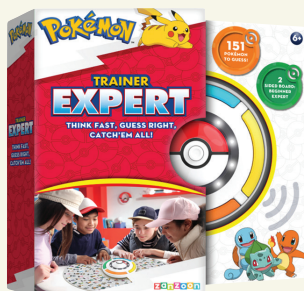

Un ensemble de 8 puzzles en bois en 3D, destiné à stimuler la mémoire et les facultés cognitives.

Enfants de 8 à 11 ans nés en 2018/2017/2016/2015

Nom et prénom du salarié :

Service du salarié :n° tél.

Nom et prénom de l'enfant :Né le

Choix n°1 le jouet :

Choix n°2 le livre :

F1374

DRESSEUR EXPERT POOKEMON

Devine le bon Pokémon le plus vite possible. Lorsque vous pensez l'avoir trouvé, placez votre jeton sur le plateau de jeu au-dessus de votre Pokémon. Moins vous utilisez d'indices pour deviner le Pokémon, plus vous gagnez de points.